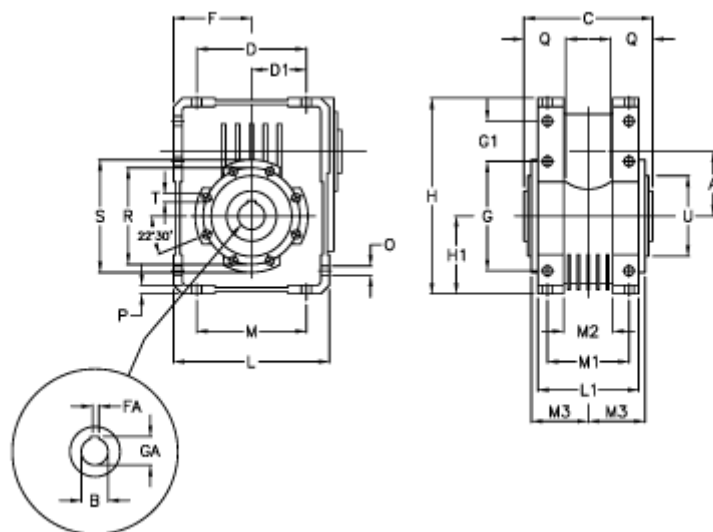

Varenummer: 39710750077
 Beskrivelse: Gearenhed W75U-7

Mål

A	= 75.00	G	= 126	M1	= 82	T	= M8x14
B	= 28	G1	= 46.5	M2	= 44	U	= 90
Betegnelse	= Gearenhed W75U	GA	= 33.3	M3	= 58.5		
C	= 127	H	= 220.5	O	= 10.5		
D	= 109.5	H1	= 87.0	P	= 9		
D1	= 46.5	L	= 174	Q	= 40		
F	= 87.0	L1	= 104	R	= 110		
FA	= 8	M	= 126	S	= 125		